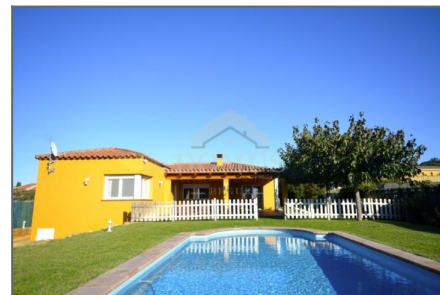

Ref. 2918

Pals

DESCRIPCIÓ

Casa d'un sol nivell, construïda sobre un terreny planer amb vistes al poble medieval de Pals i al massís del Montgrí. Es distribueix en tres habitacions, una d'elles tipus suite amb bany i vestidor, cuina office, bany complet i sala d'estar menjador amb llar de foc. A la zona exterior, un fantàstic porxo que accedeix al jardí amb piscina. Disposa també de garatge i traster.

CARACTERÍSTIQUES

NAME	Casa Montgrí
ZONA	Masos de Pals
CITY	Pals
TIPUS	Villa
M2	200 m²
M2 PARCEL·LA	800 m²
VISTES	Vistes a muntanya
HABITACIONS	3
BANYS AMB BANYERA	0
BANYS AMB DUTXA	2
BANYS	0
PARKING	Sí
GARATGE	Sí
PISCINA	Privada
JARDÍ	Sí
CALEFACCIÓ	Gas-oil
MODEL DE CALEFACCIÓ	
ALARMA	No

IMATGES

ON TROBAR-NOS:

DOMUS BEGUR Serveis Immobiliaris
c/ Creu, 37 - 17255 Begur (Girona)
Tel: +34 972 622 072 | Fax: +34 972 623 531
www.domusbegur.com - domus@domusbegur.com