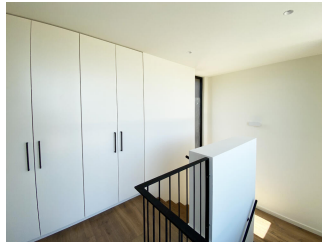

Cr. Creu 37 | 17255 Begur (Costa Brava - Girona) · (+34) 972 622 072 · domus@domusbegur.com www.domusbegur.com