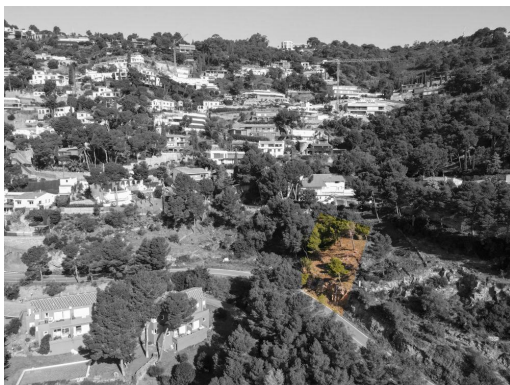

### Venda terreny a Begur, Aiguablava

Increïble parcel·la edificable de 938 m2, que ofereixen vistes impressionants al mar i a la muntanya, una excel·lent orientació amb una exposició solar òptima. Estratègicament situades a la part superior d'una urbanització a Aiguablava. A tan sols 2 km del centre de Begur, amb el seu encant mediterrani i una àmplia oferta de serveis, i a pocs metres de "Platja Fonda" i del pintoresc port de Fornells, aquestes parcel·les combinen de manera perfecta la tranquil·litat residencial amb la proximitat a llocs emblemàtics de la Costa Brava. Idea de projecte realitzada per un arquitecte local de la zona, aprofitant al màxim el seu potencial i reflectint un disseny modern i funcional. S'han aprofitat al màxim les característiques úniques de la parcel·la i posant de relleu les impressionants vistes panoràmiques que ofereix.