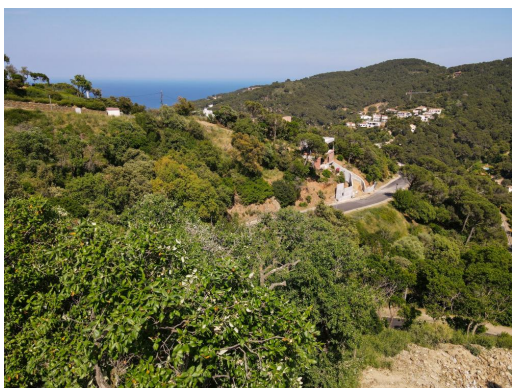

### Venta terreno en Begur, Es Valls

Terreno de 679 m2 con fantásticas vistas al mar y una excelente orientación, situado en tranquila zona residencial a tan sólo 1,5 km de la playa de Sa Riera y 1,5 km del centro de Begur.