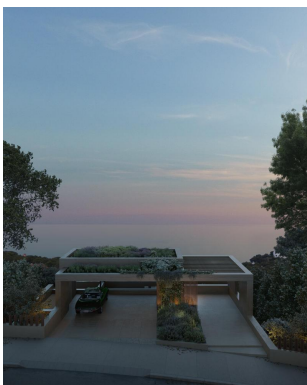

Nom	Sa Xelida 10
Zona	Aiguaxelida
Població	Tamariu
Tipus	Casa aïllada / Villa
M² construïts	445 m²
M² parcel·la	2000 m²
Vistes	Vista al mar
Habitacions	5
Baños amb banyera	0
Baños amb dutxa	5
Bany	2
Pàrquing	{{typology.pàrquing}}
Garatge	No
Piscina	Privada
Jardí	Sí
Calefacció	No
Model de Calefacció	
Alarma	No