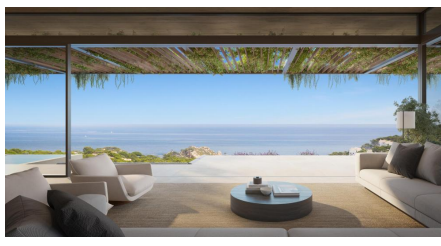

C. Creu 37 | 17255 Begur (Costa Brava - Girona) · (+34) 972 622 072 · domus@domusbegur.com www.domusbegur.com