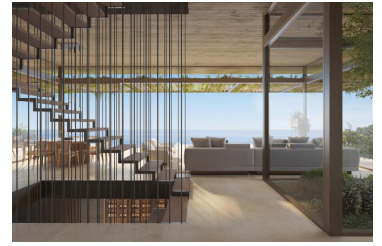

Cr. Creu 37 | 17255 Begur (Costa Brava - Girona) · (+34) 972 622 072 · domus@domusbegur.com www.domusbegur.com