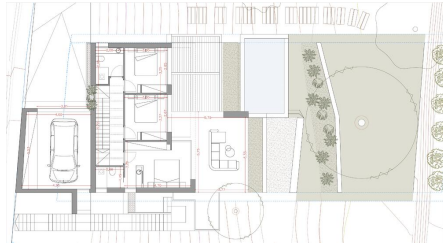

Cr. Creu 37 | 17255 Begur (Costa Brava - Girona) · (+34) 972 622 072 · domus@domusbegur.com www.domusbegur.com