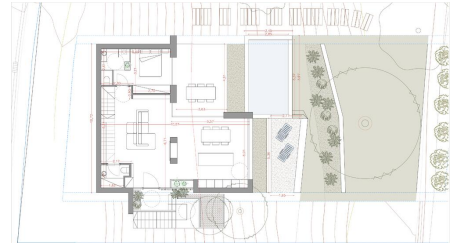

Cr. Creu 37 | 17255 Begur (Costa Brava - Girona) · (+34) 972 622 072 · domus@domusbegur.com www.domusbegur.com