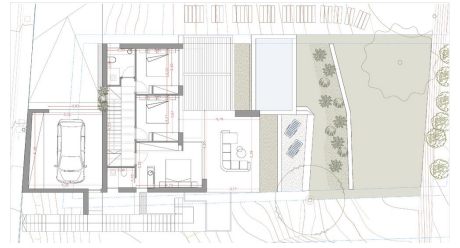

Cr. Creu 37 | 17255 Begur (Costa Brava - Girona) · (+34) 972 622 072 · domus@domusbegur.com www.domusbegur.com