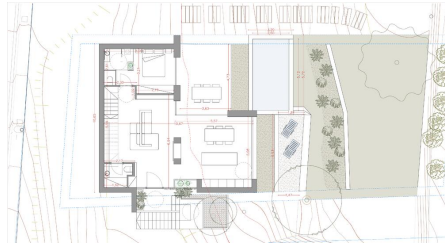

Cr. Creu 37 | 17255 Begur (Costa Brava - Girona) · (+34) 972 622 072 · domus@domusbegur.com www.domusbegur.com