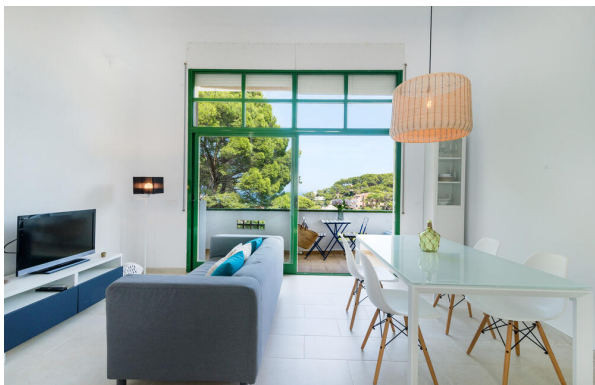

DESCRIPCIÓ

Dúplex amb terrassa i vistes al mar a 200 m de la platja de Sa Riera

Encantador dúplex situat al cor de Sa Riera, una de les zones més exclusives de la Costa Brava, a només 200 metres de la platja i dels comerços locals. L'habitatge es distribueix en diversos nivells. A la planta principal hi trobem la cuina totalment equipada (forn, rentaplats i parament complet) oberta al menjador, un espai lluminós i acollidor amb sortida directa a una agradable terrassa amb vistes al mar, perfecta per gaudir d'àpats a l'aire lliure i moments de relax. En aquesta mateixa planta hi ha un lavabo de cortesia i accés a l'altell amb llit doble. A la planta inferior hi ha dos dormitoris (un amb llit doble i l'altre amb llitera) i un bany complet. La propietat disposa d'aire condicionat al saló, bomba de calor, WiFi privat amb dades il·limitades i plaça d'aparcament coberta per a un vehicle.