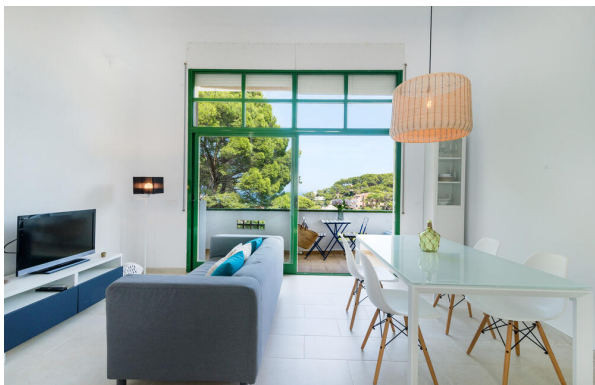

### Dúplex con terraza y vistas al mar a 200 m de la playa de Sa Riera

Encantador dúplex situado en el corazón de Sa Riera, una de las zonas más exclusivas de la Costa Brava, a tan solo 200 metros de la playa y de los comercios locales. La vivienda se distribuye en varios niveles. En la planta principal encontramos la cocina totalmente equipada (horno, lavavajillas y menaje completo) abierta al comedor, un espacio luminoso y acogedor con salida directa a una agradable terraza con vistas al mar, perfecta para disfrutar de comidas al aire libre y momentos de relax. En esta misma planta hay un aseo y acceso al altillo con cama doble. En la planta inferior se ubican dos dormitorios (uno con cama doble y otro con litera) y un baño completo. La propiedad dispone de aire acondicionado en el salón, bomba de calor, WiFi privado con datos ilimitados y plaza de parking cubierta para un vehículo.