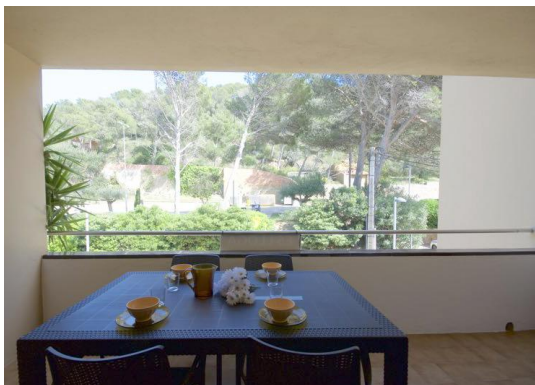

DESCRIPCIÓ

Lloguer apartament a Begur, Sa Riera

Encantador apartament a 200 mts. de la platja de Sa Riera. Es troba en una comunitat tranquil·la de veïns. L'apartament es distribueix en un rebedor que dona accés al saló-menjador amb sortida a terrassa on podrà gaudir dels àpats a la fresca, cuina equipada amb sortida a una terrassa-restaurant, dues habitacions dobles (una amb llit de matrimoni i una altra amb dos llits individuals) i un bany complet. Ideal per anar a peu a la platja.