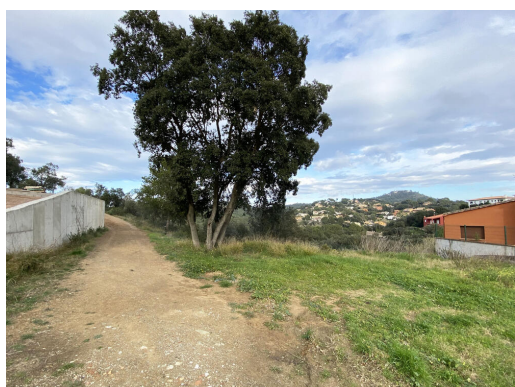

POBLACIÓN

Begur

DESCRIPCIÓN

Venta terreno en Begur, Residencial Begur

Terreno edificable de 1.006 m² con bonitas vistas a montaña, situado en tranquila zona residencial a tan sólo unos 4 km del centro de Begur y de las playas de Aiguablava, sa Riera y Sa Tuna.

Nombre	REPÒS
Zona	Residencial Begur
Población	Begur
Tipo	Terreno
M ² construidos	0 m ²
M ² parcela	1006 m ²
Vistas	Vistas a montaña
Habitaciones	0
Baños con bañera	0
Baños con ducha	0
Baños	0
Parking	No
Garaje	No
Piscina	
Jardín	No
Calefacción	No
Modelo de Calefacción	
Alarma	No