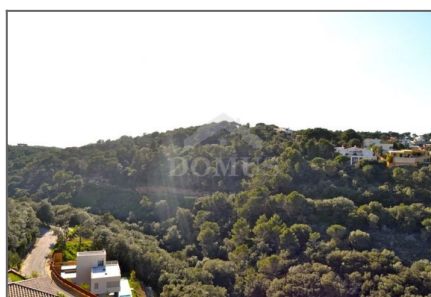

Ref. 935

Begur

DESCRIPCIÓ

Parcela de 1.520 m2 situada a unos 800 metres del centro de Begur. El terreny disposa de vegetació i arbreda vella que es pot adaptar a les necessitats personals; la forma del solar (rectangular amb linea llarga de façana) permet una edificació òptima amb accés fàcil per garatges i piscina. Tots els terrenys lindants han sigut edificats en els últims anys. El coeficient de edificació es d'un 25% i la ocupació es del 15% de principal més un 8% d' auxiliar.

CARACTERÍSTIQUES

NAME	VENUS
ZONA	Sa Riera
CITY	Begur
TIPUS	Terreny
M2	1520 m²
M2 PARCEL·LA	1520 m²
VISTES	Vista al mar
HABITACIONS	0
BANYS AMB BANYERA	0
BANYS AMB DUTXA	0
BANYS	0
PARKING	No
GARATGE	No
PISCINA	Sense piscina
JARDÍ	No
CALEFACCIÓ	No
MODEL DE CALEFACCIÓ	
ALARMA	No

IMATGES

ON TROBAR-NOS:

DOMUS BEGUR Serveis Immobiliaris
c/ Creu, 37 - 17255 Begur (Girona)
Tel: +34 972 622 072 | Fax: +34 972 623 531
www.domusbegur.com - domus@domusbegur.com