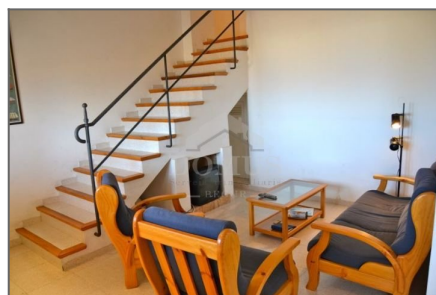

Ref. 1630

Begur

DESCRIPCIÓ

Dúplex amb vistes al mar situat en tranquil·la zona residencial a 1,5 km. del port d'Aiguafreda i la platja de sa Tuna. Distribuït en tres habitacions dobles, dos banys complets, cuina i sala d'estar- menjador amb sortida a gran terrassa. Disposa de garatge.

CARACTERÍSTIQUES

NAME	SA NAU
ZONA	Sa Tuna
CITY	Begur
TIPUS	Apartament
M2	196 m²
M2 PARCEL·LA	- m²
VISTES	Vista al mar
HABITACIONS	3
BANYS AMB BANYERA	1
BANYS AMB DUTXA	1
BANYS	0
PARKING	No
GARATGE	Sí
PISCINA	Comuna
JARDÍ	No
CALEFACCIÓ	No
MODEL DE CALEFACCIÓ	
ALARMA	No

IMATGES

ON TROBAR-NOS:

DOMUS BEGUR Serveis Immobiliaris
c/ Creu, 37 - 17255 Begur (Girona)
Tel: +34 972 622 072 | Fax: +34 972 623 531
www.domusbegur.com - domus@domusbegur.com